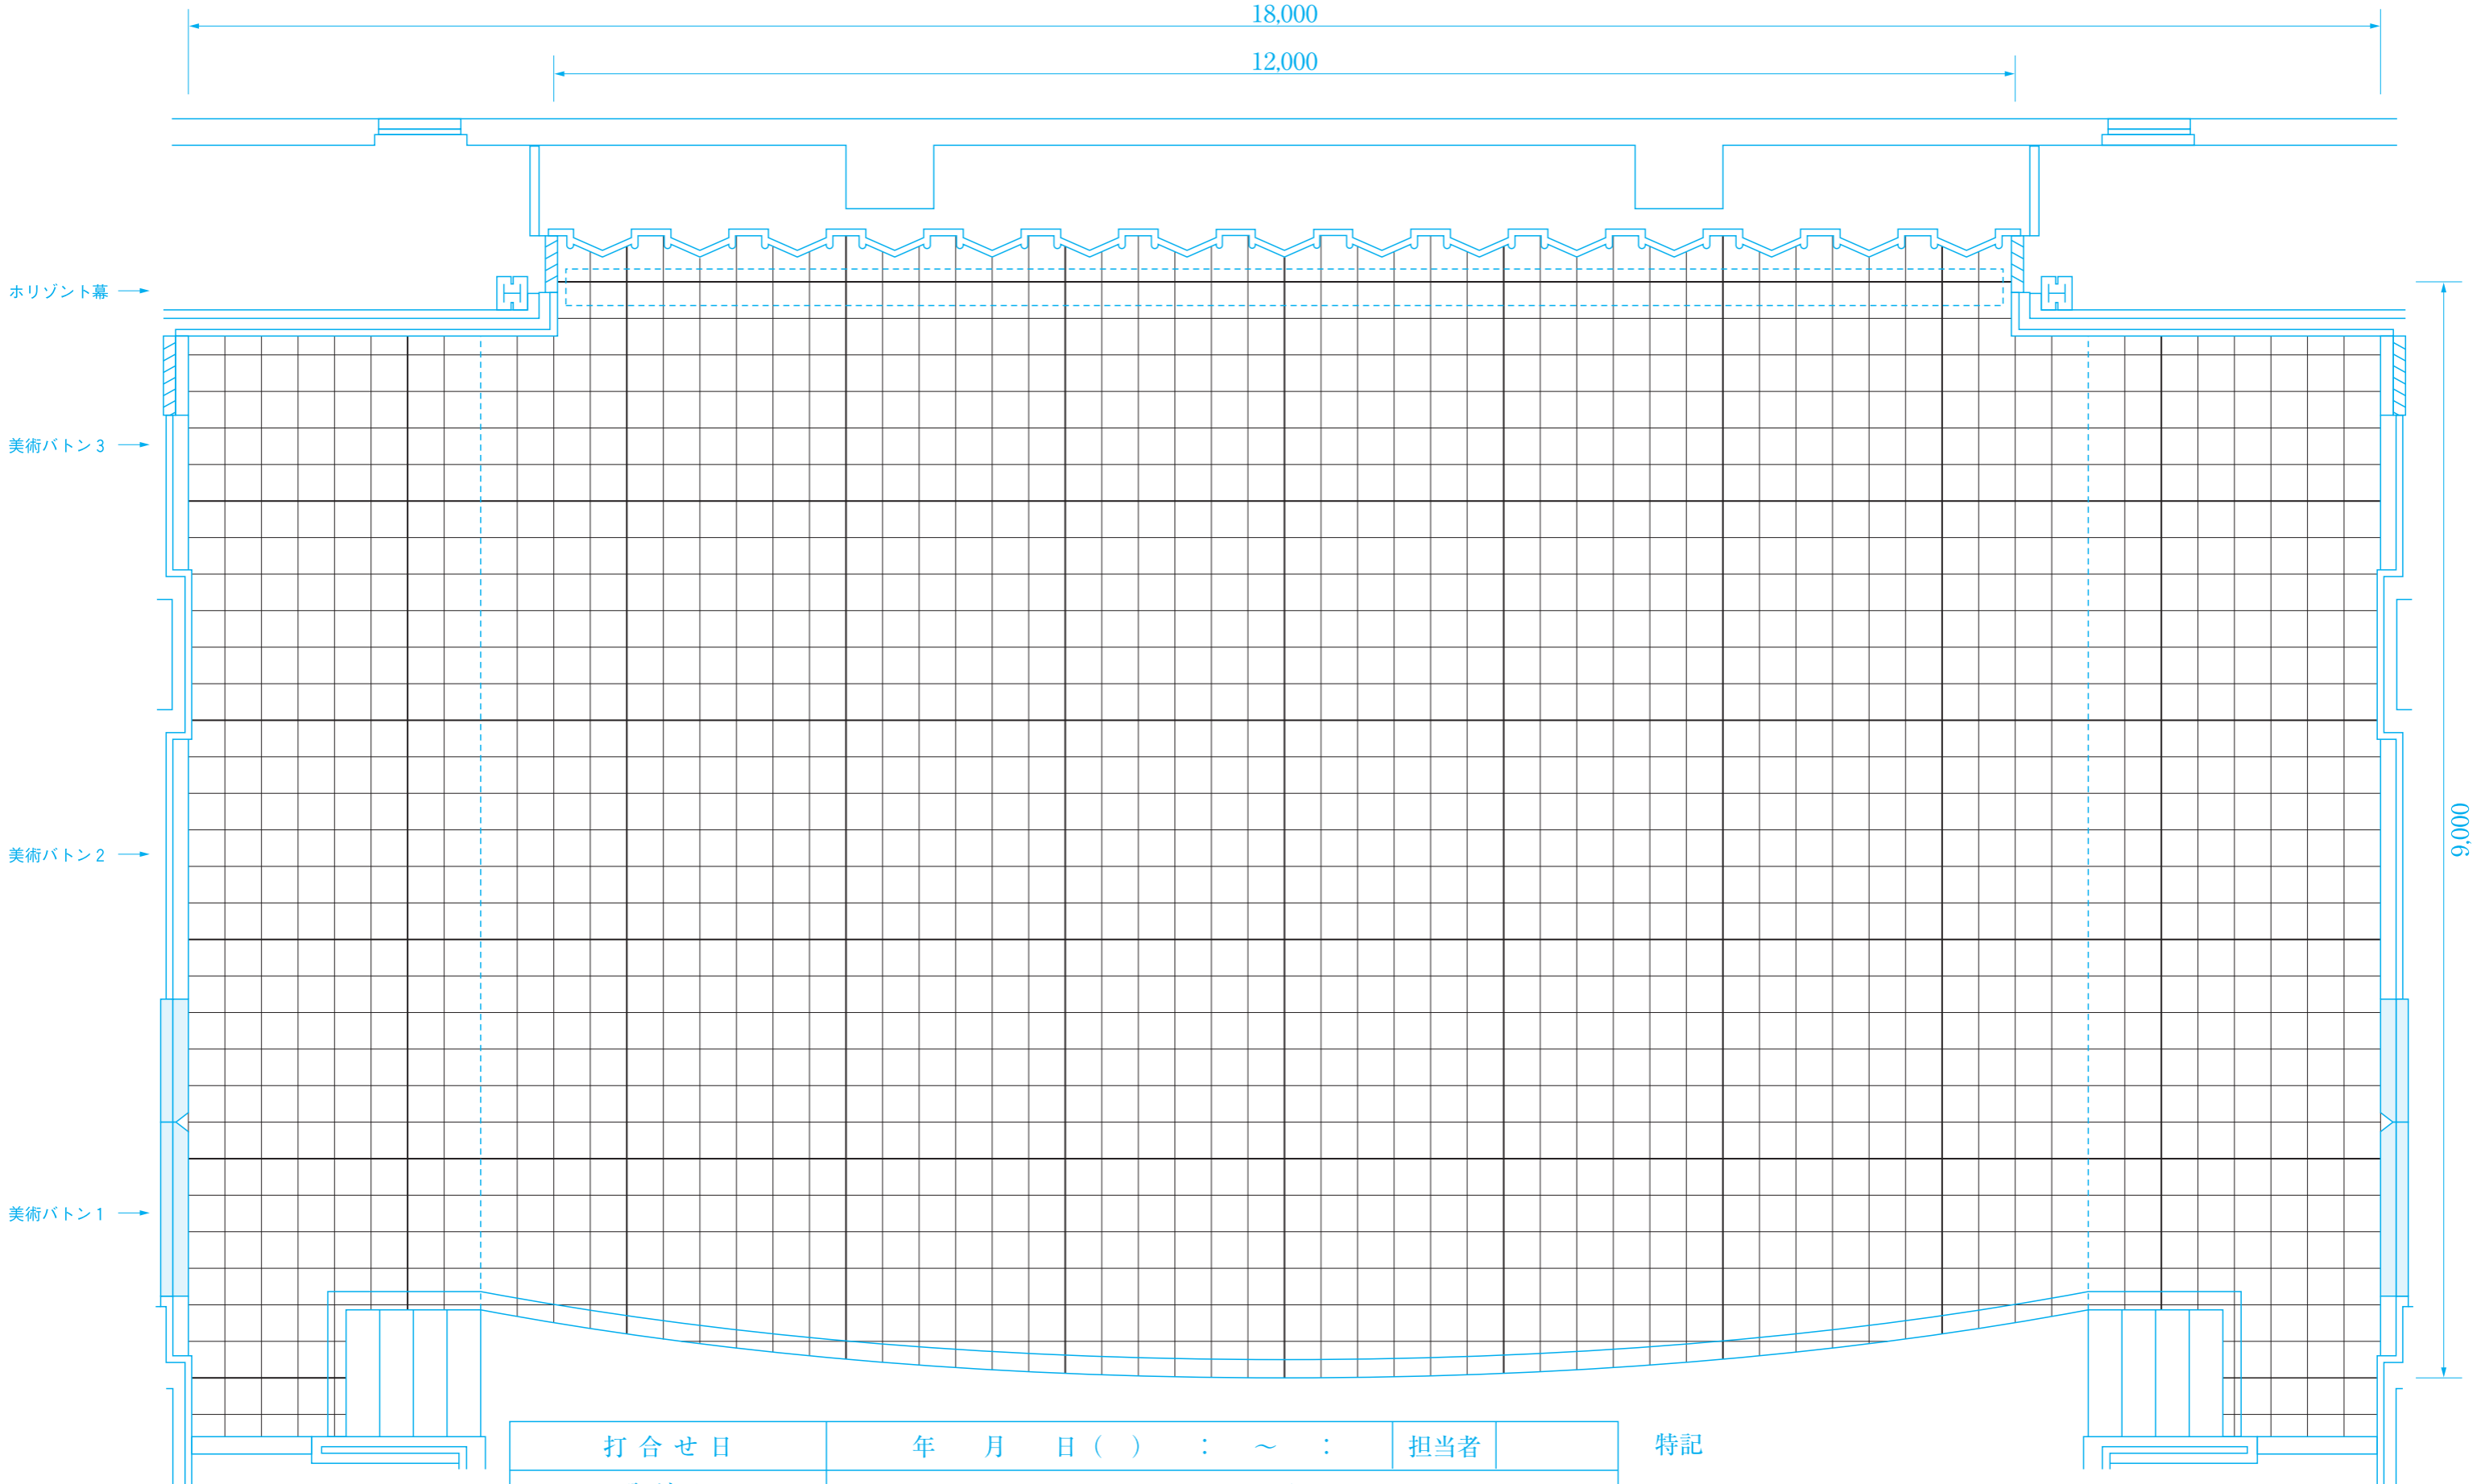

# 日本製鉄紀尾井ホール 舞台平面図

A3用紙出力で 縮尺1/50  
(但し、プリンター出力設定により誤差が生じます)

0 6尺 (単位: mm)

打合せ日	年 月 日 ( ) : ~ :	担当者
公演日	公 演 名	
年 月 日 ( )		
年 月 日 ( )		

特記