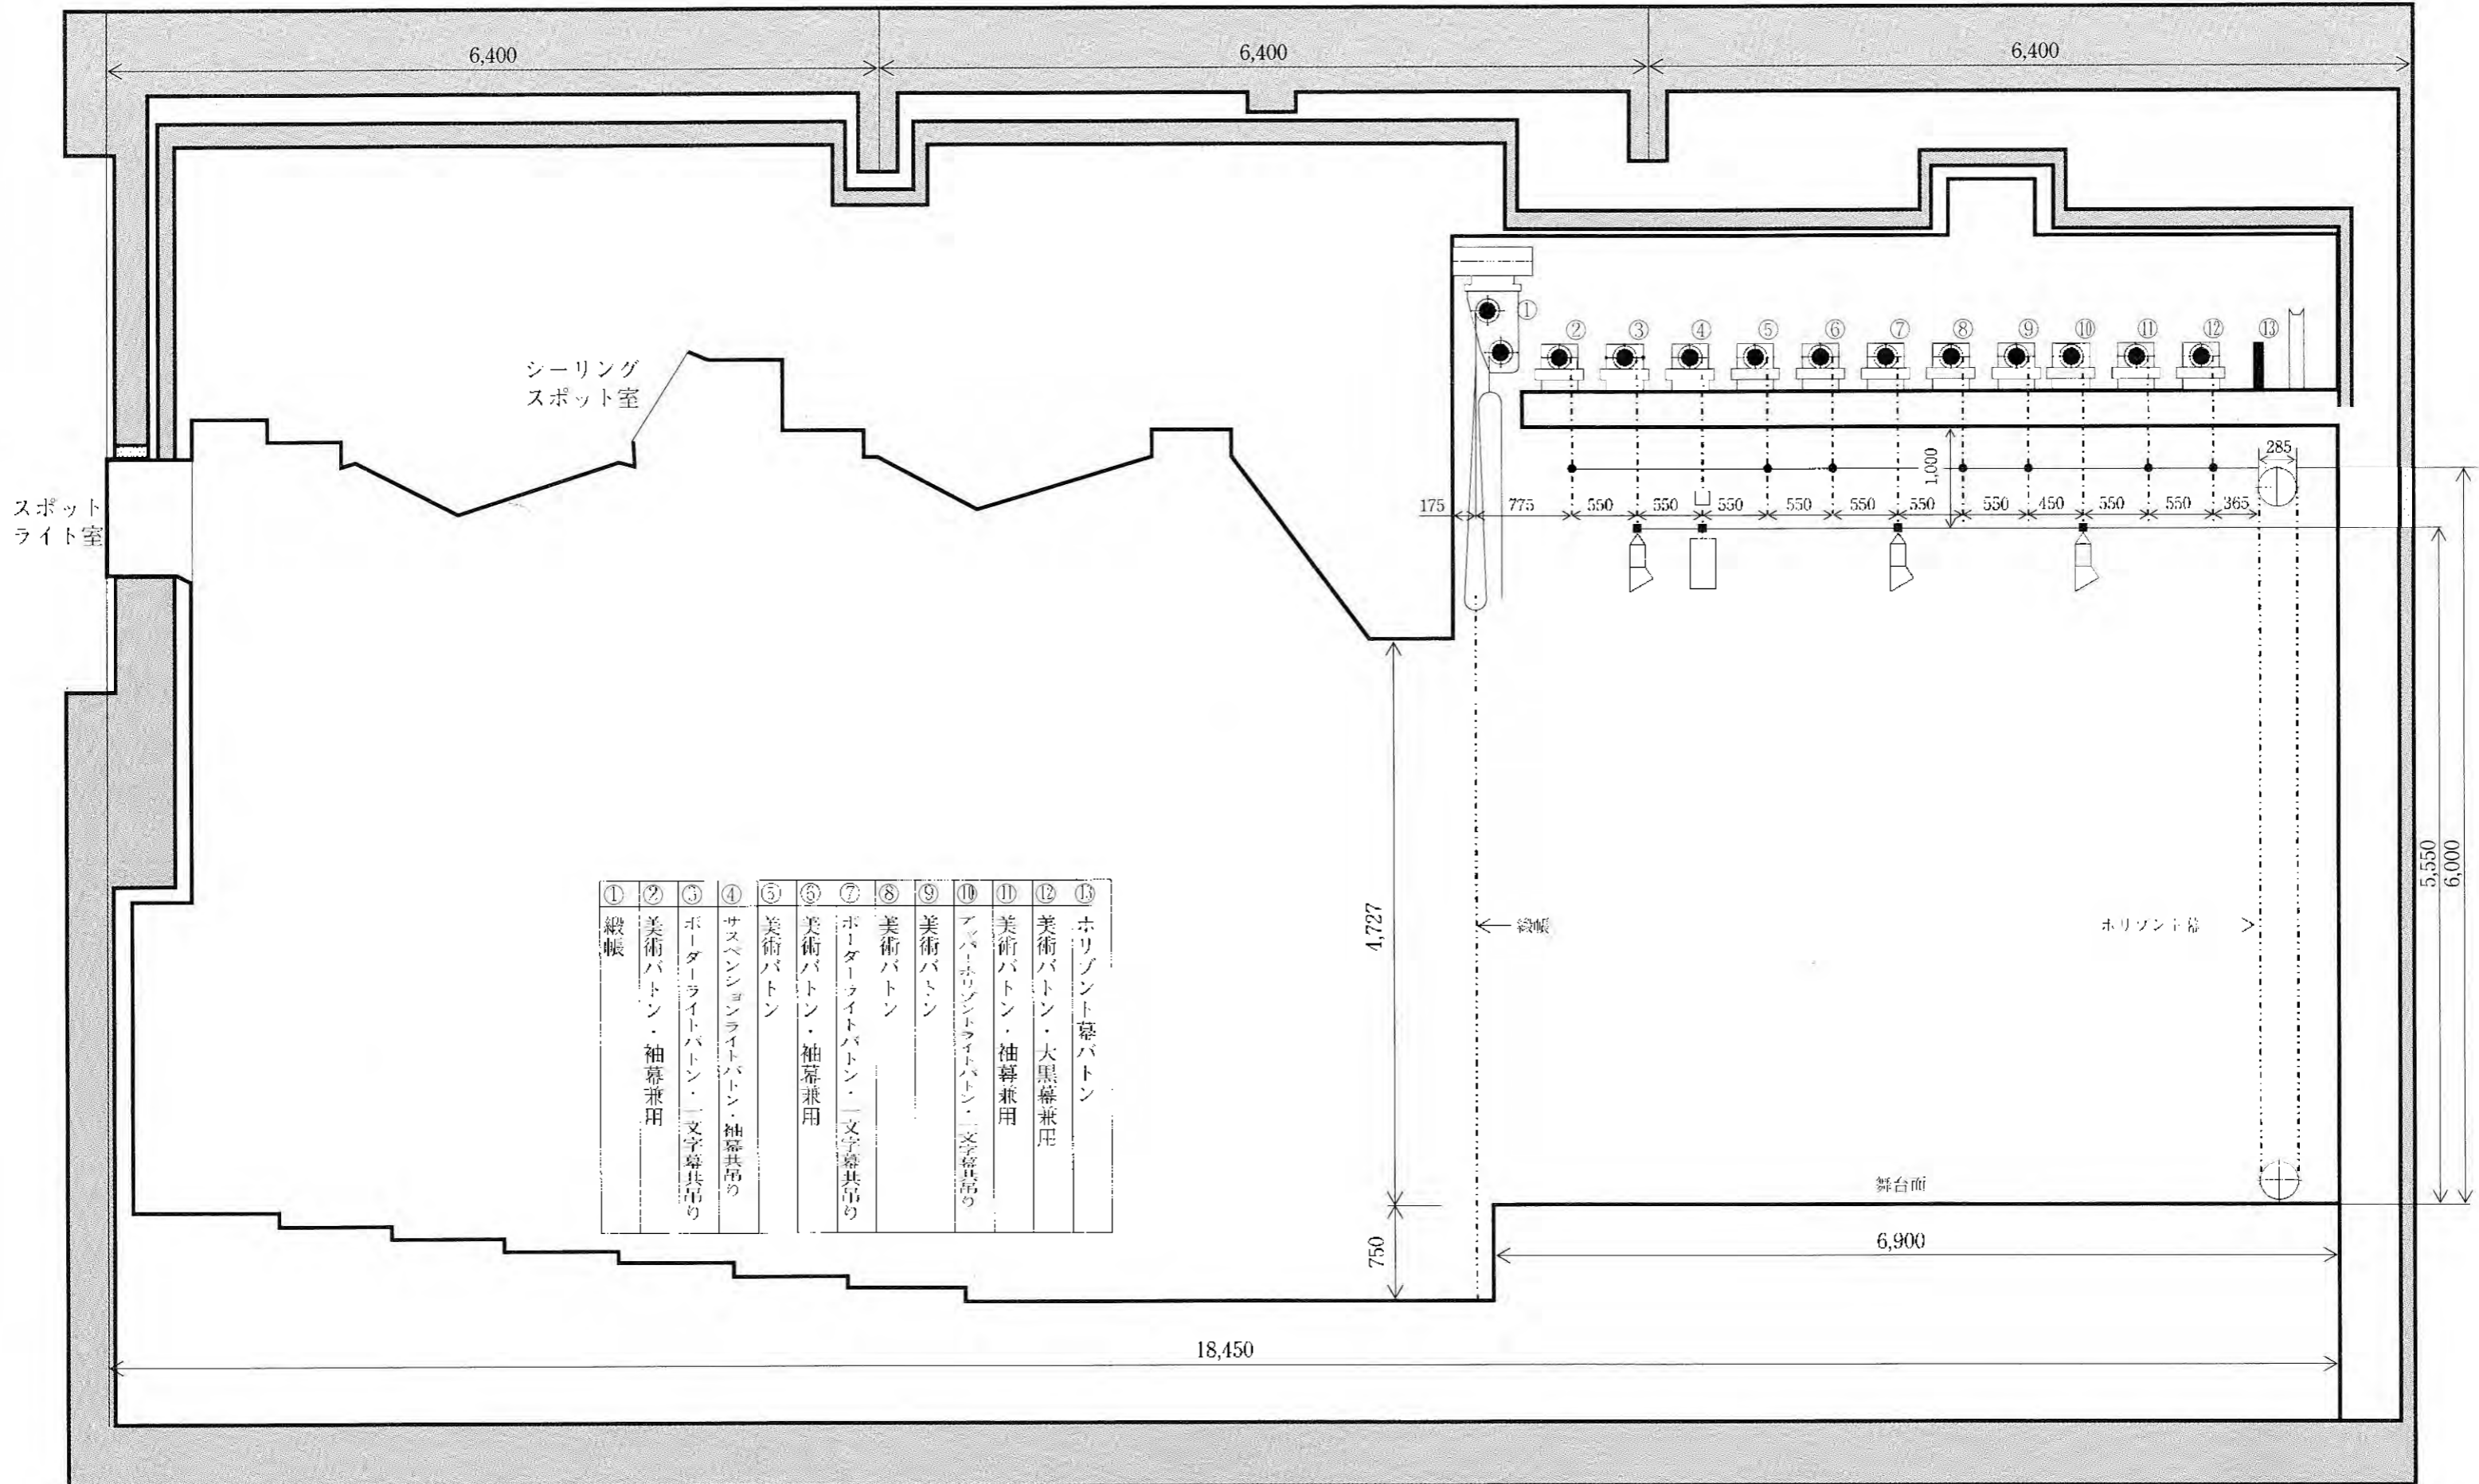

日本製鉄紀尾井小ホール 舞台断面図

スポット
ライト室

シーリング
スポット室

①	②	③	④	⑤	⑥	⑦	⑧	⑨	⑩	⑪	⑫	⑬
緞帳	美術バトン・袖幕兼用	ポーターライトバトン・文字幕共吊り	サスペンションライトバトン・袖幕共吊り	美術バトン	美術バトン・袖幕兼用	ポーターライトバトン・文字幕共吊り	美術バトン	美術バトン	アンバーポーターライトバトン・文字幕共吊り	美術バトン・袖幕兼用	美術バトン・大黒幕兼用	水平シット幕バトン

4,727

750

18,450

舞台面

6,900

5,550
6,000

175 775 550 550 550 550 550 550 550 450 550 550 365 285

1,000

緞帳

水平シット幕