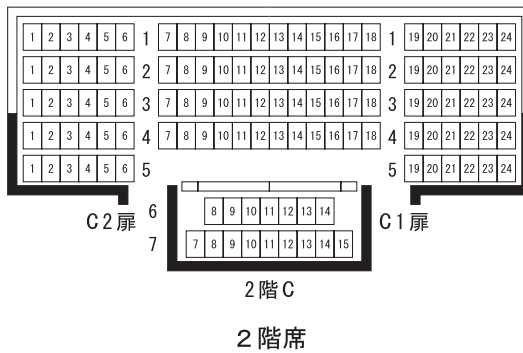

日本製鉄紀尾井ホール 座席表

座席数

1階 (正面)	430席
1階B R	46席
1階B L	46席
<1階小計>	522席
2階C	124席
2階B R	77席
2階B L	77席
<2階小計>	278席
<合計>	800席

2階席