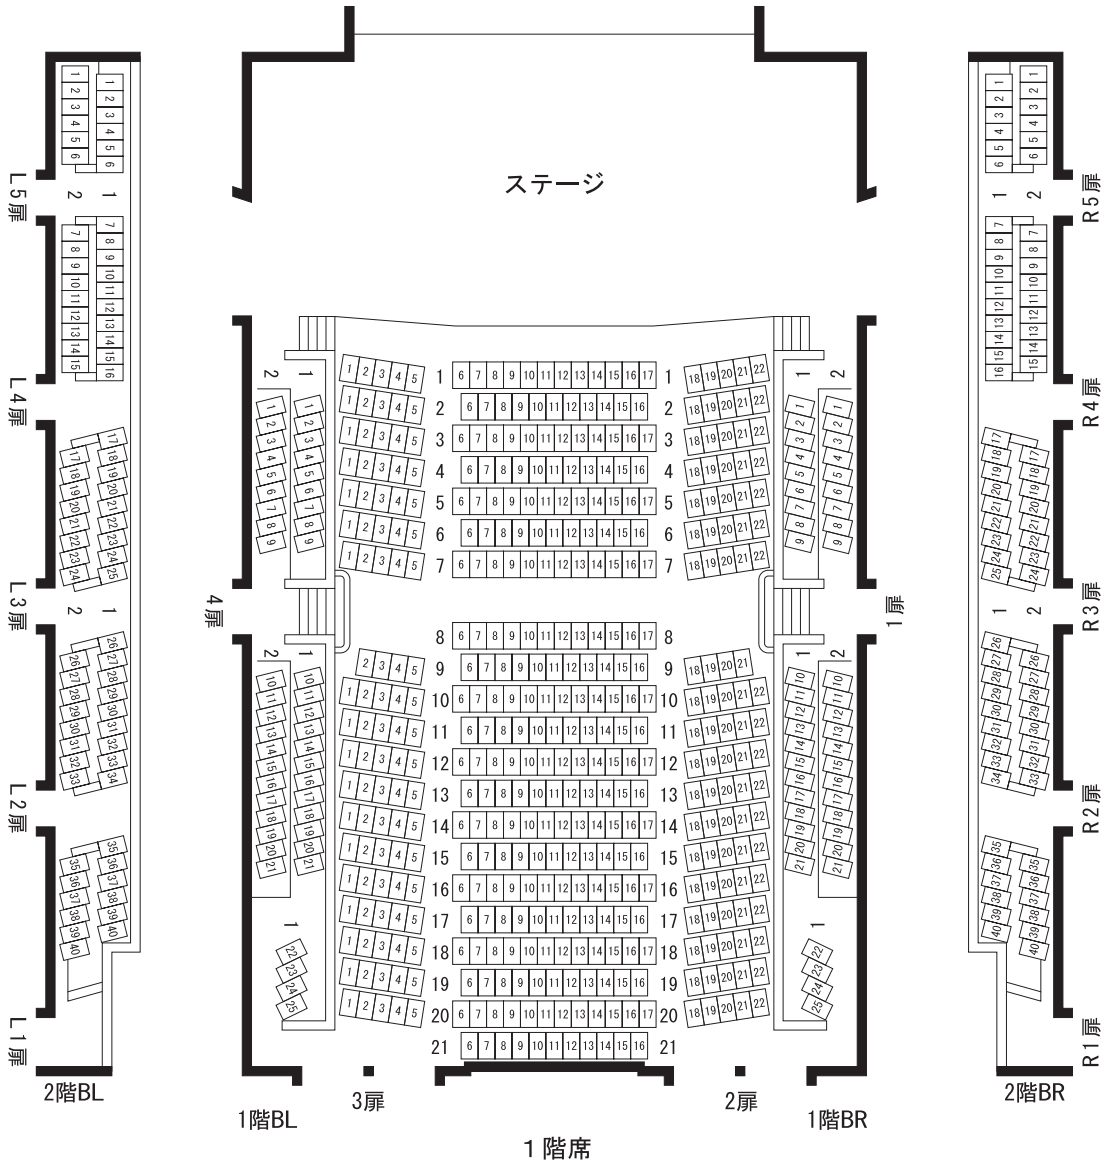

日本製鉄紀尾井ホール 座席表

座席数

1階 (正面)	430席
1階B R	46席
1階B L	46席
<1階小計>	522席
2階C	124席
2階B R	77席
2階B L	77席
<2階小計>	278席
<合計>	800席

2階席