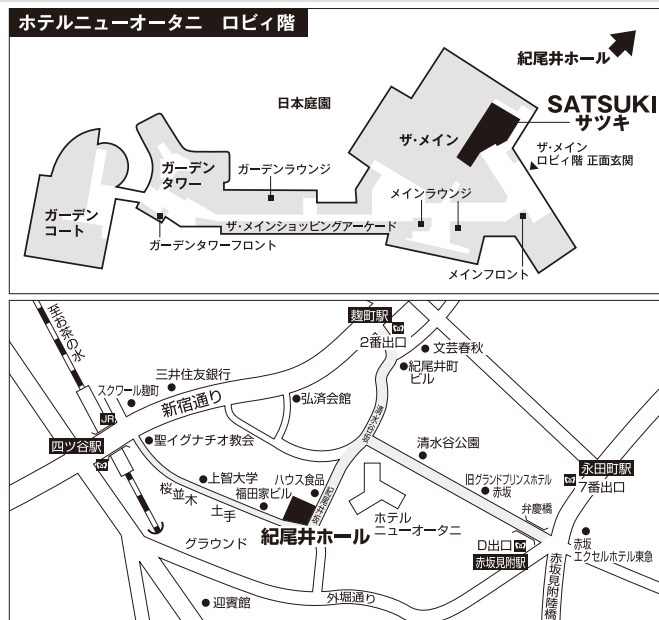

和風ハンバーグ ステーキランチ

パン又はライス、ポタージュスープ、コーヒー又は紅茶、デザートが付きます。

※写真はイメージです

●ご利用時間 10月20日(火)11:15~13:00の間

●定員 限定30名

●場所 SATSUKI (ホテルニューオータニ ザ・メイン ロビー階)

一般 5,000円 7月2日(木)発売開始

(チケット2,000円+ランチ3,000円)

紀尾井友の会 4,800円 6月30日(火)発売開始

(チケット1,800円+ランチ3,000円)

チケットお申し込みの際にAまたはBの何れかをお選びください。ご購入後の変更はできません。

チケットのお電話ご予約は紀尾井ホールチケットセンター

03-3237-0061 (10時~18時、日・祝日休)

※友の会優先発売期間中はお一人様4枚までに限らせていただきます。

※ランチセットは公演当日のみのご利用で、他日への振替えは出来ません。

※料金には税金、サービス料が含まれております。

※食材の入荷状況により、献立が変更となる可能性がございます。

紀尾井ホール20周年記念として、2015年度は紀尾井 午後の邦楽に<紀尾井友の会>および紀尾井サポートシステム<あおい会員>の方を特別に20名様ご招待します。

はがきで右記内容を御記載の上、お申し込み下さい。ご応募が多い場合は抽選となります。

ご当選者様には、7月31日(金)までに座席引換券を順次発送致します。不着の場合には選外となりますのでご了承下さい。