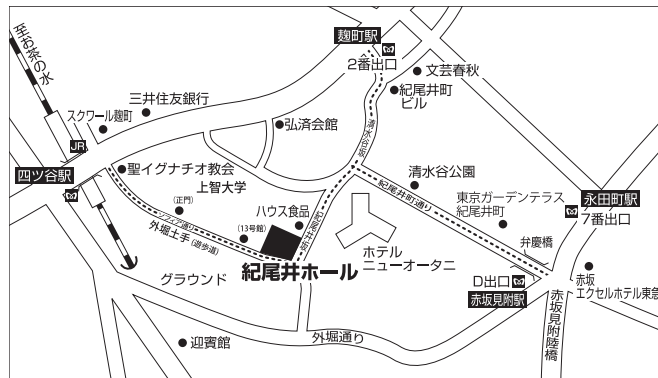

外山雄三/鳥居荘太/中塚一雄/中西達郎/西村烈美/原田清明/北條哲也/堀川将史/牧本恵美子/松枝 力/松原 良

松本美恵/額輪永世/宮本信幸/陸田 実/村上喜代次/持留宗一郎/八木一夫/八木晶子/山内寿実/横地卓哉/吉峯裕毅

ほか 圏名21名 計190口

(2020年12月1日現在)

■ アクセス

- 最寄駅・四ツ谷駅 (JR線・丸の内線・南北線) 麴町口徒歩6分
- ・麴町駅 2番出口 (有楽町線) 徒歩8分
- ・赤坂見附駅 D出口 (銀座線・丸の内線) 徒歩8分
- ・永田町駅 7番出口 (半蔵門線・有楽町線) 徒歩8分