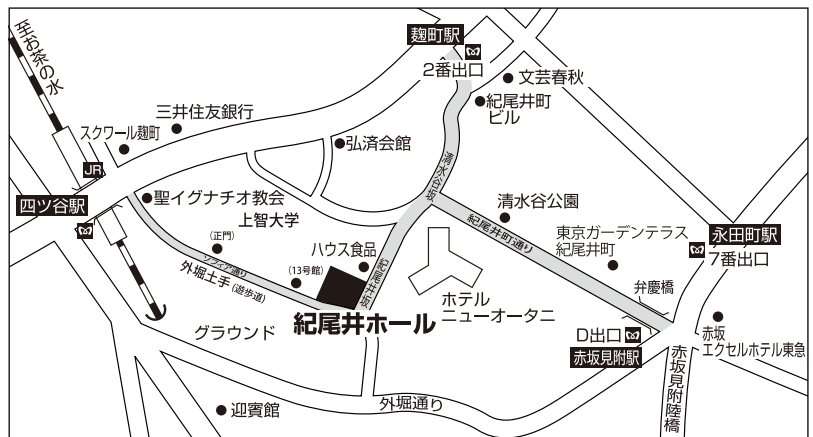

### 無料ご招待

紀尾井ホール・日本製鉄文化財団では若い世代の方に生演奏の感動を体験いただくための「紀尾井みらいシート」を設けました。小学生から高校生の皆さんを主催公演にご招待します。ご応募をお待ちしています。

**対象** 小学生から高校生まで(公演日基準)とその保護者 ※小学生は保護者同伴必須、中学生は保護者の承諾で本人単独での応募・来場可。

**ご招待席数** 6席

**募集期間** 2023年4月6日(木)正午~5月17日(水)正午 **当選通知** 締切後1週間を目処にお知らせします。

**応募方法** URLを直接入力いただくか、右のQRコードからお進みください。 <https://kioihall.jp/kioimirai>

※応募多数の場合は抽選となります。

## 会場のご案内

〒102-0094 千代田区紀尾井町6番5号