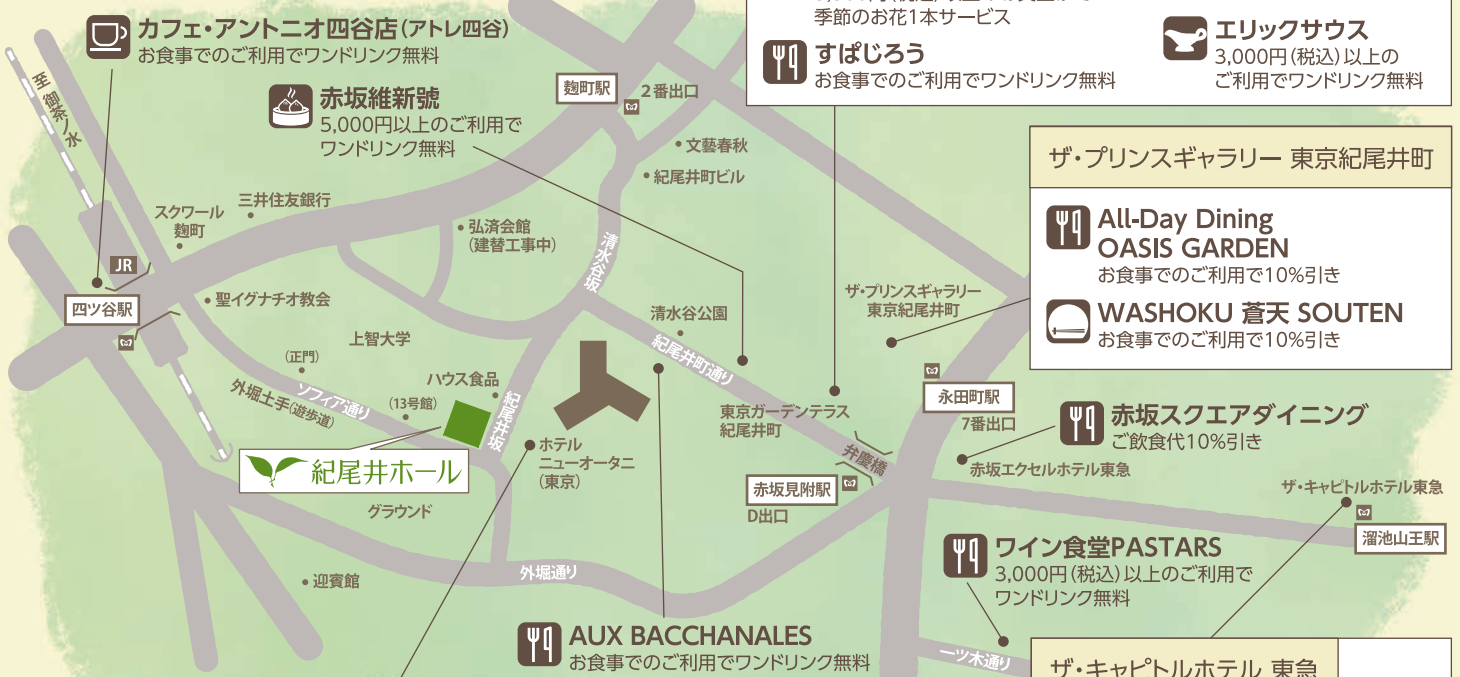

# 紀尾井ホール・紀尾井小ホールの 公演当日のチケットを 近隣のご協力店舗で提示すると お飲みもの一杯など うれしいサービスがあります。

公演当日のチケット提示で  
おトクなサービスを受けられます

ご協力店舗のご紹介

当財団主催公演をはじめ紀尾井ホールで開催されるすべての公演で、開催当日のチケット(公演後は半券)を提示すると、お店ごとのご利用条件に沿った各種サービスを受けられます(ただしご本人限り)。

※一部店舗で除外日があります。

東京ガーデンテラス紀尾井町

- レ・ミルフォイユ・ドゥ・リベルテ**  
3,300円(税込)以上のお買上げで  
季節のお花1本サービス
- すばじろう**  
お食事でのご利用でワンドリンク無料

- 紀尾井町 くらげ**  
お食事でのご利用で  
ファーストドリンクサービス
- エリックサウス**  
3,000円(税込)以上の  
ご利用でワンドリンク無料

ザ・プリンスギャラリー 東京紀尾井町

- All-Day Dining OASIS GARDEN**  
お食事でのご利用で10%引き
- WASHOKU 蒼天 SOUTEN**  
お食事でのご利用で10%引き

赤坂スクエアダイニング

- ご飲食代10%引き**

**ワイン食堂PASTARS**  
3,000円(税込)以上のご利用で  
ワンドリンク無料

ザ・キャピトルホテル 東急

- オールデイダイニング [ORIGAMI]**  
お食事をされた方にワンドリンクサービス
- 日本料理 [水簾]**  
お食事をされた方にワンドリンクサービス
- 中国料理 [星ヶ岡]**  
お食事をされた方にワンドリンクサービス
- ザ・キャピトル バー**  
テーブルチャージ(おひとり様570円)無料

近隣ご協力店舗での  
このサービスの詳細はこちら→

ホテル  
ニューオータニ(東京)

**ティー&カクテル  
ガーデンラウンジ**  
お食事をされた方に  
ワンドリンクサービス

**日本料理  
KATO'S DINING BAR**  
コース料理をご注文の方に  
ワンドリンクサービス

**VIEW & DINING  
THE SKY**  
お食事をされた方に  
ワンドリンクサービス

**鉄板焼  
石心亭/清泉亭/もみじ亭**  
お食事をされた方に  
ワンドリンクサービス