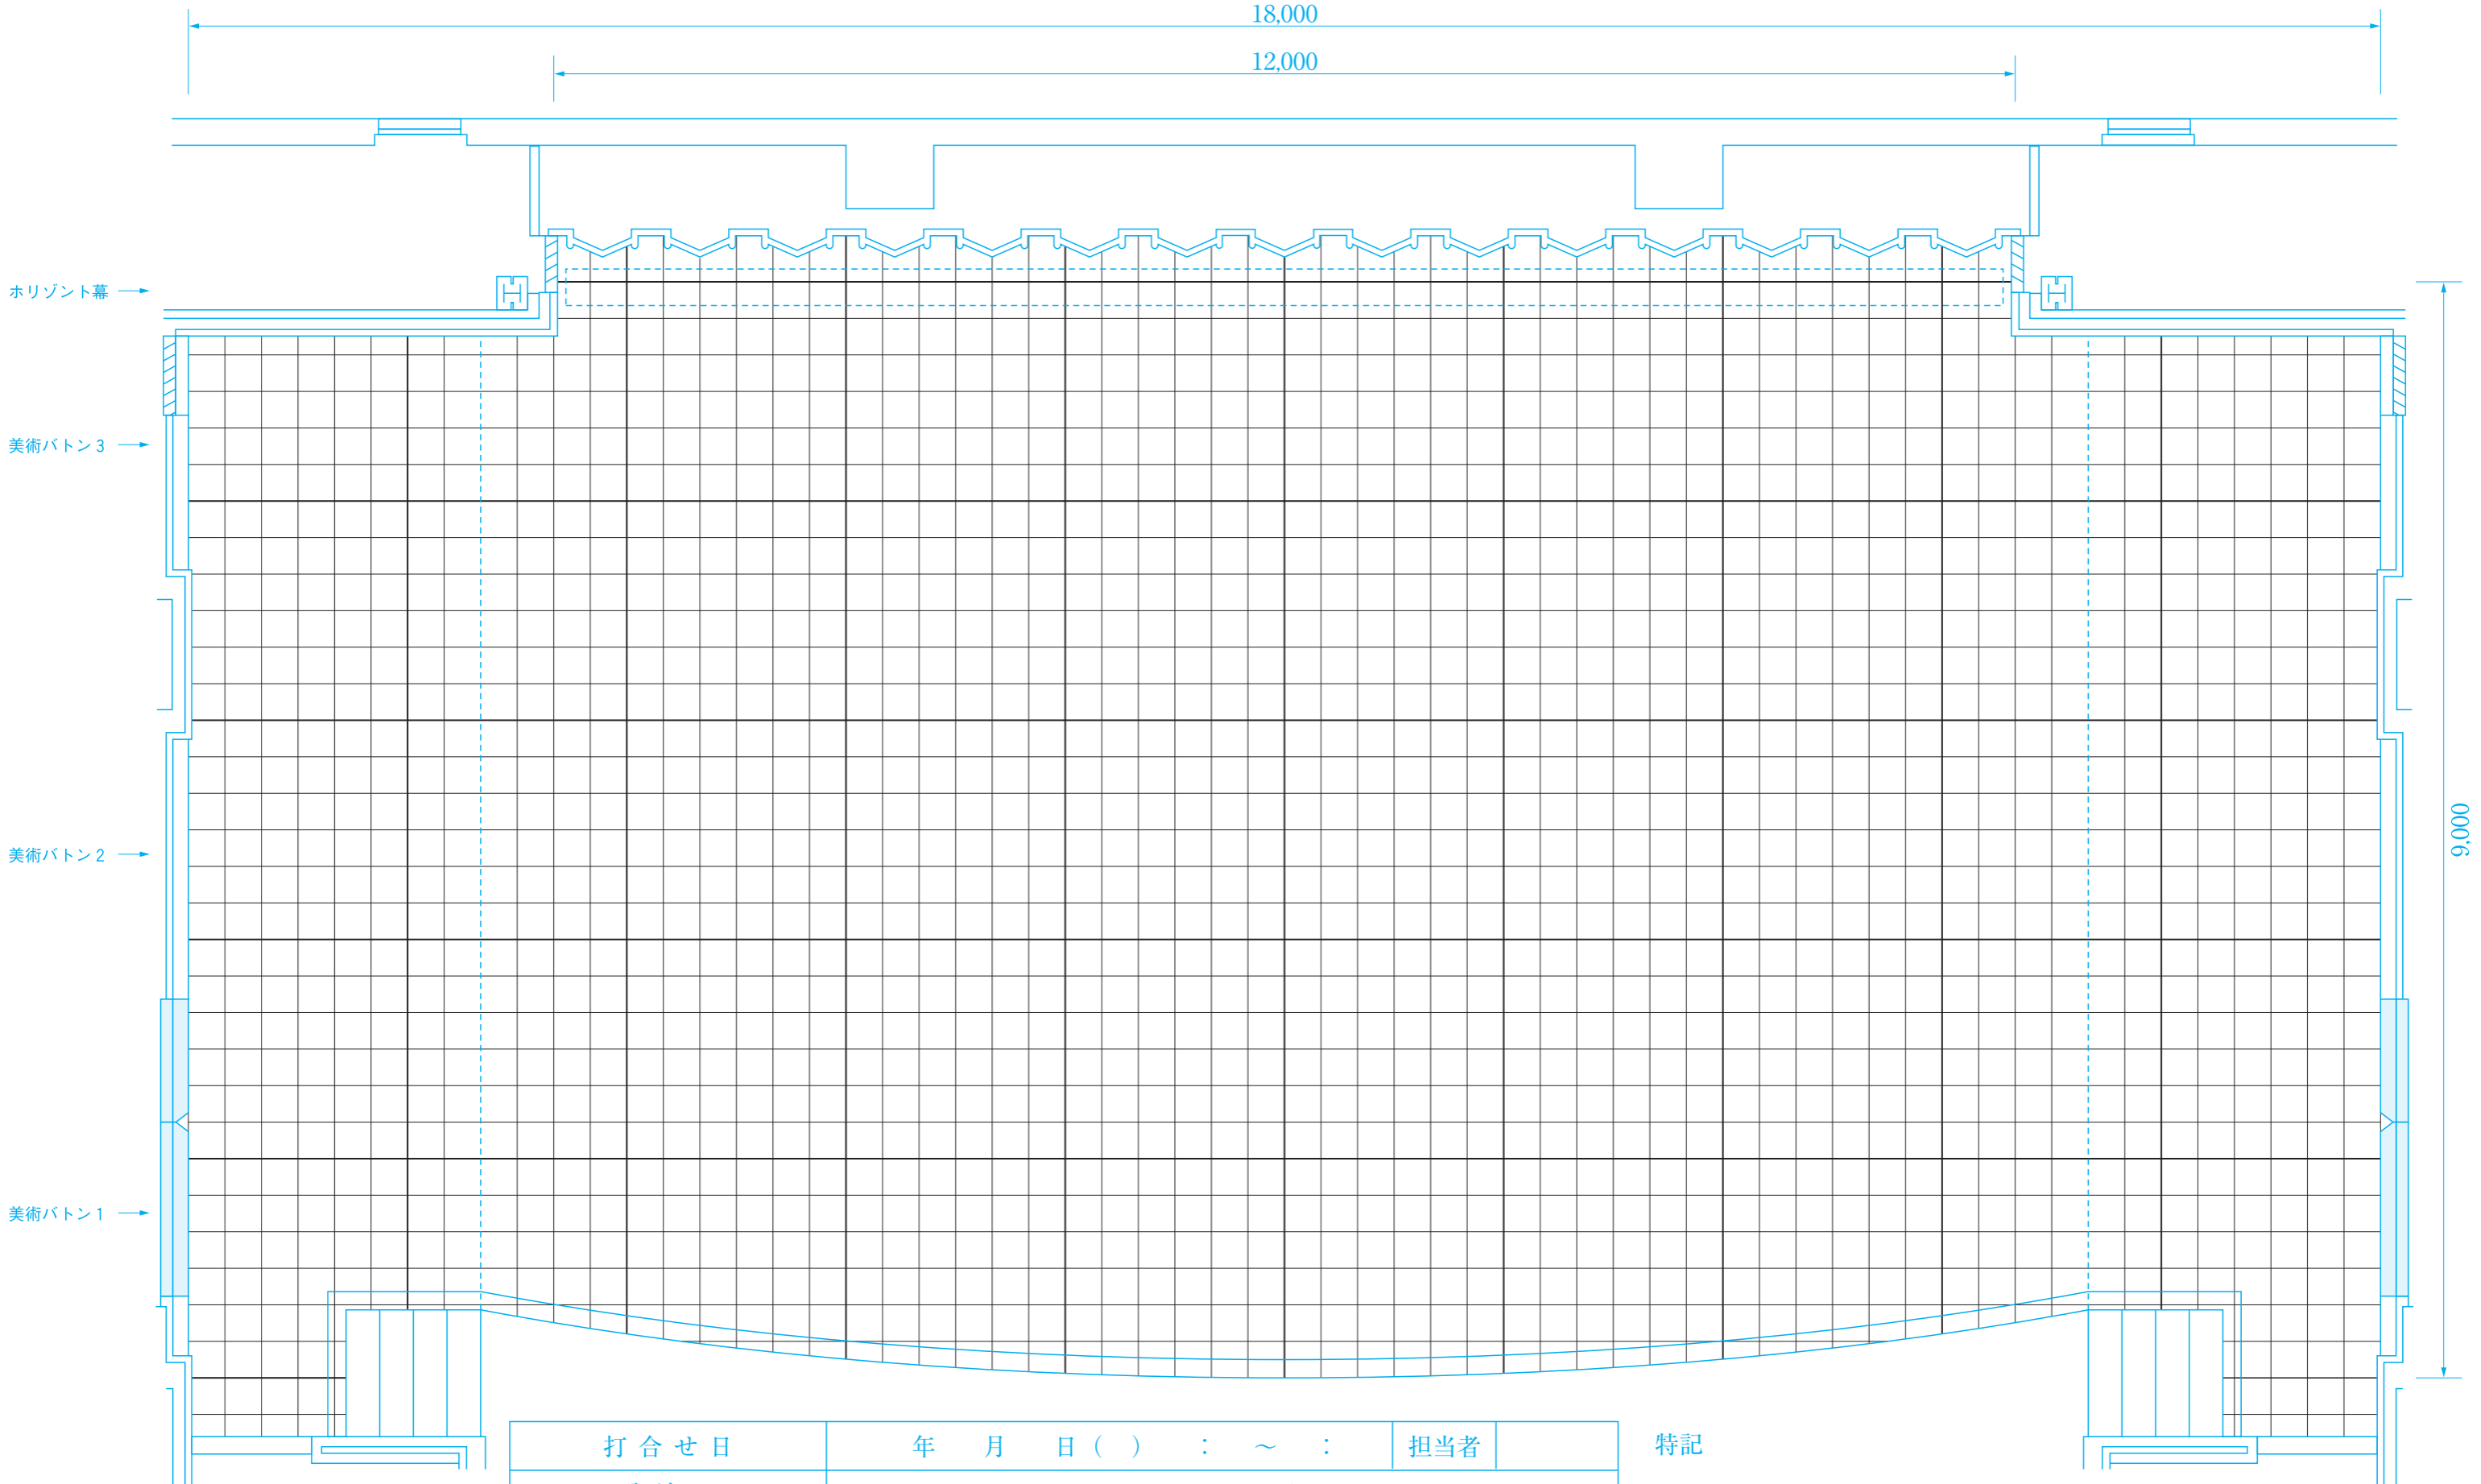

# 紀尾井ホール 舞台平面図

A3用紙出力で 縮尺1/50  
(但し、プリンター出力設定により誤差が生じます)

0 6尺 (単位: mm)

打合せ日	年 月 日 ( ) : ~ :	担当者
公演日	公 演 名	
年 月 日 ( )		
年 月 日 ( )		

特記