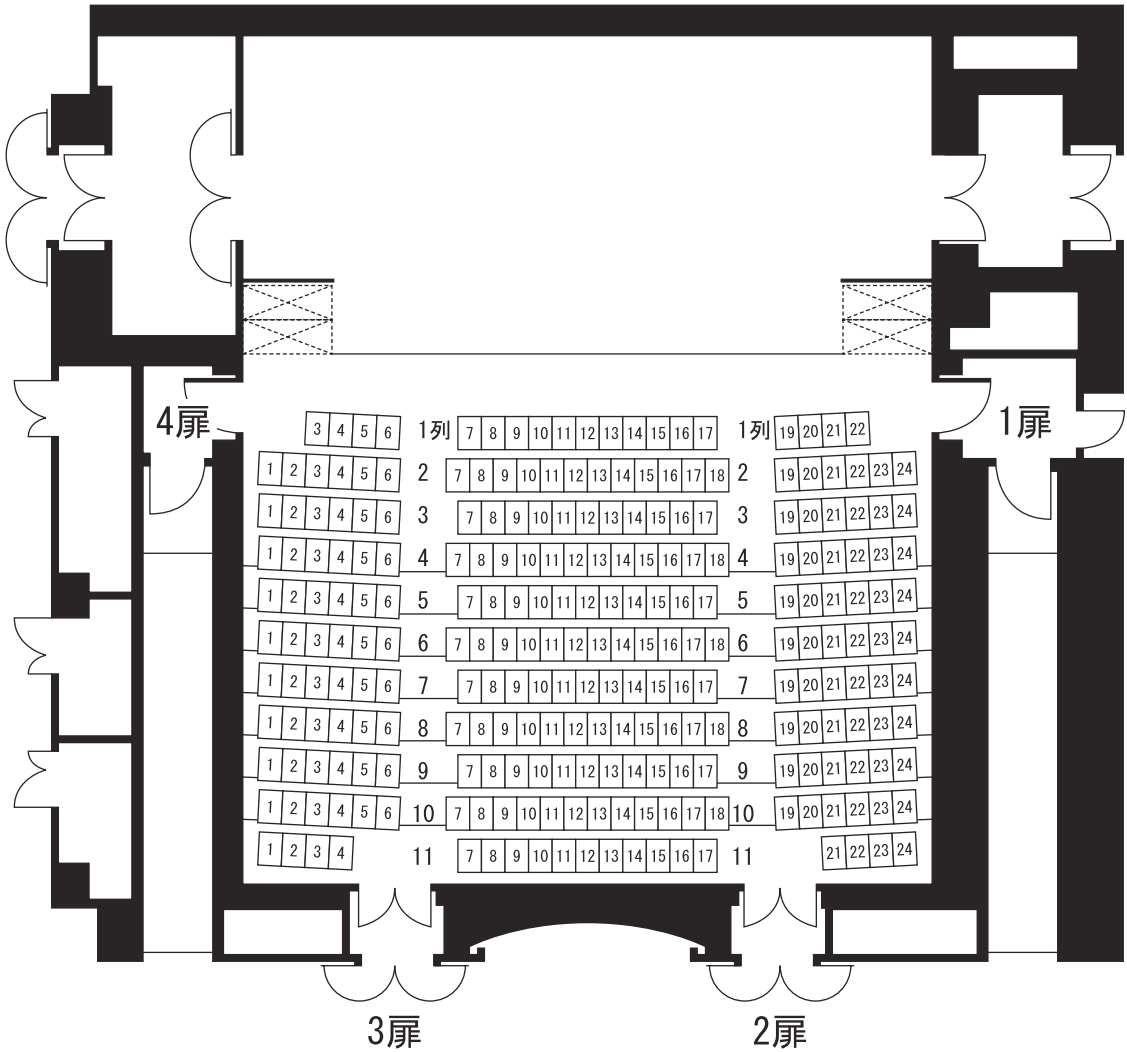

# ホール座席表

## 紀尾井小ホール座席表

合計 250席